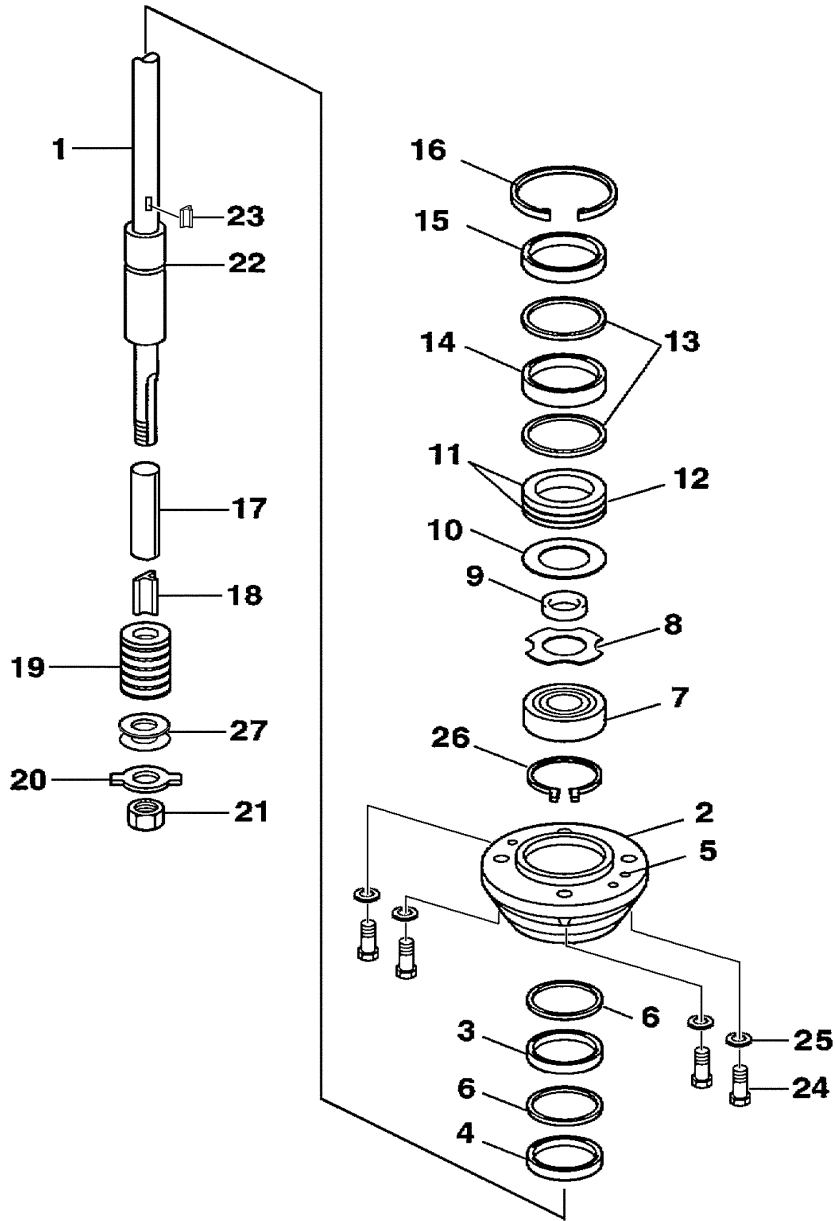

Part List

F40EJRB-PUMP 2003 / INTAKE ASSEMBLY F40

REF - NO	PART NUMBER	PART NAME	QUANTITY	REMARKS
1	6H4-JD000-31-21	INTAKE ASSEMBLY 6-1/8	1	
2	6H4-JD000-07-00	.INTAKE CASING 6-1/8	1	
3	6H4-JD000-93-22	.LINER 6-1/8 W/HARDWARE	1	REF # 6 & 7
4	6H4-JD000-16-00	.GRILL BAR	1	
5	6H4-JD000-14-00	.GRILL ROD	2	
6	6H4-JD005-72-00	.BOLT	2	
7	6H4-JD006-38-00	.WASHER, SPRING LOCK	2	
8	6H4-JD000-08-22	IMPELLER	1	
9	6H1-JD005-73-00	.BOLT	6	

Part List

F40EJRB-PUMP 2003 / WATER PUMP ADAPTER F40

REF - NO	PART NUMBER	PART NAME	QUANTITY	REMARKS
1	63D-JD001-36-00	ADAPTER PLATE (AJ)	1	
2	63D-JD001-37-70	EXTENSION, WATER TUBE	1	
3	663-44366-00-00	DAMPER, WATER SEAL 2	1	
4	67C-JD016-49-00	SPACER, WATER TUBE	1	
5	6H4-JD006-16-00	DOWEL PIN	2	
6	93604-08062-00	PIN, DOWEL	2	
7	67C-JD016-51-00	SHIFT ROD GIUIDE AJ-43	1	
8	67C-JD016-50-00	CUSHION, SHIFT ROD GUIDE	1	
9	6H4-JD006-07-00	BOLT	1	
10	6H4-JD005-91-00	BOLT	5	
11	6H4-JD006-40-00	WASHER, SPRING LOCK	5	
12	6H4-JD005-92-00	BOLT	4	
13	6H4-JD006-36-00	WASHER, LOCK M10	4	
14	67C-44311-10-00	HOUSING, WATER PUMP	1	
15	63D-44322-00-00	.INSERT, CARTRIDGE	1	
16	6H4-44352-02-00	.IMPELLER	1	
17	93210-59MG7-00	.O-RING	1	
18	66T-44323-00-00	.OUTER PLATE, CARTRIDGE	1	
19	63D-44316-00-00	.GASKET, WATER PUMP	1	